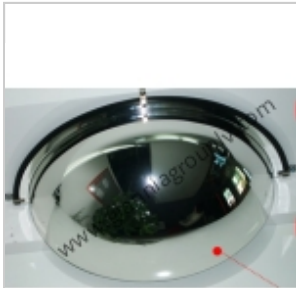

固定式防撞柱

型號：GLV-S01
物料：金屬
尺寸：D114*500H

2米雪糕筒定位杆

型號：GLV-S5017
物料：PE塑料管
尺寸：長2米, 直徑30MM

魚眼鏡

型號：GLV-SM030-SM090
物料：鋁板料
尺寸：

魚眼鏡

型號：GLV-S030-S090
物料：鋁板料
尺寸：