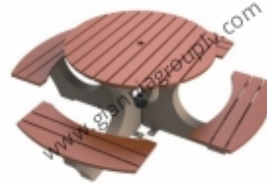

### 公園椅

型號：GLV-FY040

物料：不鏽鋼

尺寸：桌600\*730H,  
椅482\*528\*790H

### 公園椅

型號：GLV-FY039

物料：環保木

尺寸：3000\*430H

**公園椅**

型號：GLV-FY038

物料：環保木

尺寸：1500\*1500\*700H

**公園椅**

型號：GLV-FY037

物料：不鏽鋼

尺寸：1820\*1820\*730H

**公園椅**

型號：GLV-FY036

物料：環保木

尺寸：1965\*1965\*730H