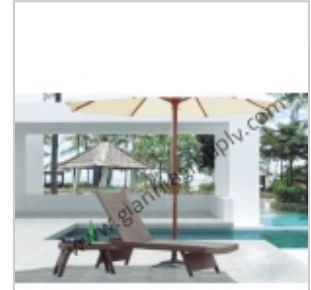

尺寸：

仿藤檯椅

型號：GLV-C401

物料：鋁合金管

尺寸：

仿藤檯椅

型號：GLV-C235

物料：鋁合金管