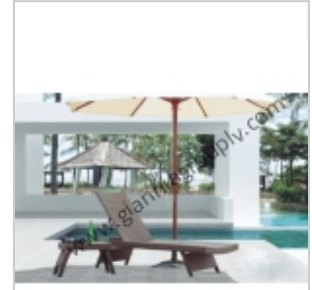

仿藤檯椅

仿藤檯椅

型號：GLV-C499

物料：鋁合金管

尺寸：

仿藤檯椅

型號：GLV-C494

物料：鋁合金管

尺寸：

仿藤檯椅

型號：GLV-C401

物料：鋁合金管

尺寸：

仿藤檯椅

型號：GLV-C235

物料：鋁合金管